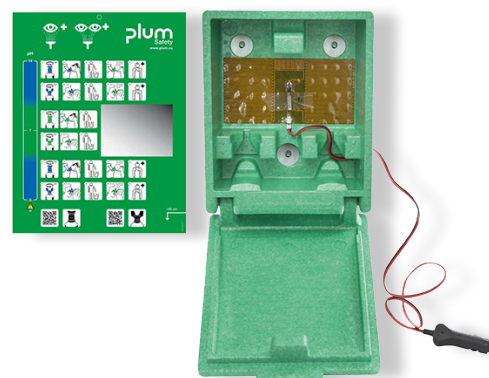

Plum Eyewash Plug & Heat Box

Coffret mural anti-poussière avec chauffage intégré en polystyrène résistant aux chocs pour des premiers soins rapides et faciles en cas d'accident oculaire.

Quelle que soit la raison, le plus souvent, une aide rapide est nécessaire lorsque vous recevez quelque chose dans l'œil. Par conséquent, la préparation doit être en place et être facilement accessible sur le lieu de travail – même par temps froid.

Les Plum Eyewash Plug & Heat Box contiennent un élément chauffant, qui permet au liquide de la douche oculaire d'atteindre une température confortable.

CARACTÉRISTIQUES

- Station murale anti-poussière en polystyrène résistant aux chocs
- Consommation électrique : 20W
- Alimentation électrique : Connecter à un allume-cigare 12V DC ou un convertisseur local
- La feuille chauffante est homologuée CE en conformité avec la directive basse tension 2006/95/CE (EN 60950-1/A2:2013)
- Le boîtier doit être placée à l'abri des intempéries (pluie, neige, soleil, etc.)
- Le boîtier est pré-réglé pour assurer une température de douche oculaire de 16°C à 38°C dans une plage de température externe de -20°C à +15°C
- Si un transformateur est utilisé, il doit répondre aux exigences locales applicables en matière d'isolation et de protection contre les surintensités
- Les flacons lave-oeil de recharge ne sont pas inclus
- Livré vide

Plum Eyewash Plug & Heat Box
Adapté pour 2 flacons de 200 ml et/ou 500 ml de l'œil avec œillère simple ou DUO.

Réf.	4672
Dimensions	h 270 x l 225 x p 110 mm
Livré vide. Transformateur non inclus.	

info@plum.eu
+45 6916 9600